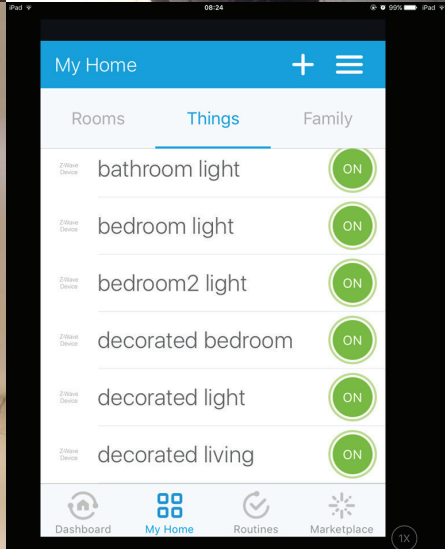

# The Rich@Nana Condo

ตัวควบคุมแอร์ที่ทำงานร่วมกับ Smarththings Hub ทั้ง 2 type ทั้งแบบ 1 bed และ 2 bed โดยควบคุมระบบแสงสว่างและเครื่องปรับอากาศซึ่งห้องพักตกแต่งออกมาได้อย่างหรูหราหลากหลายทีเดียว