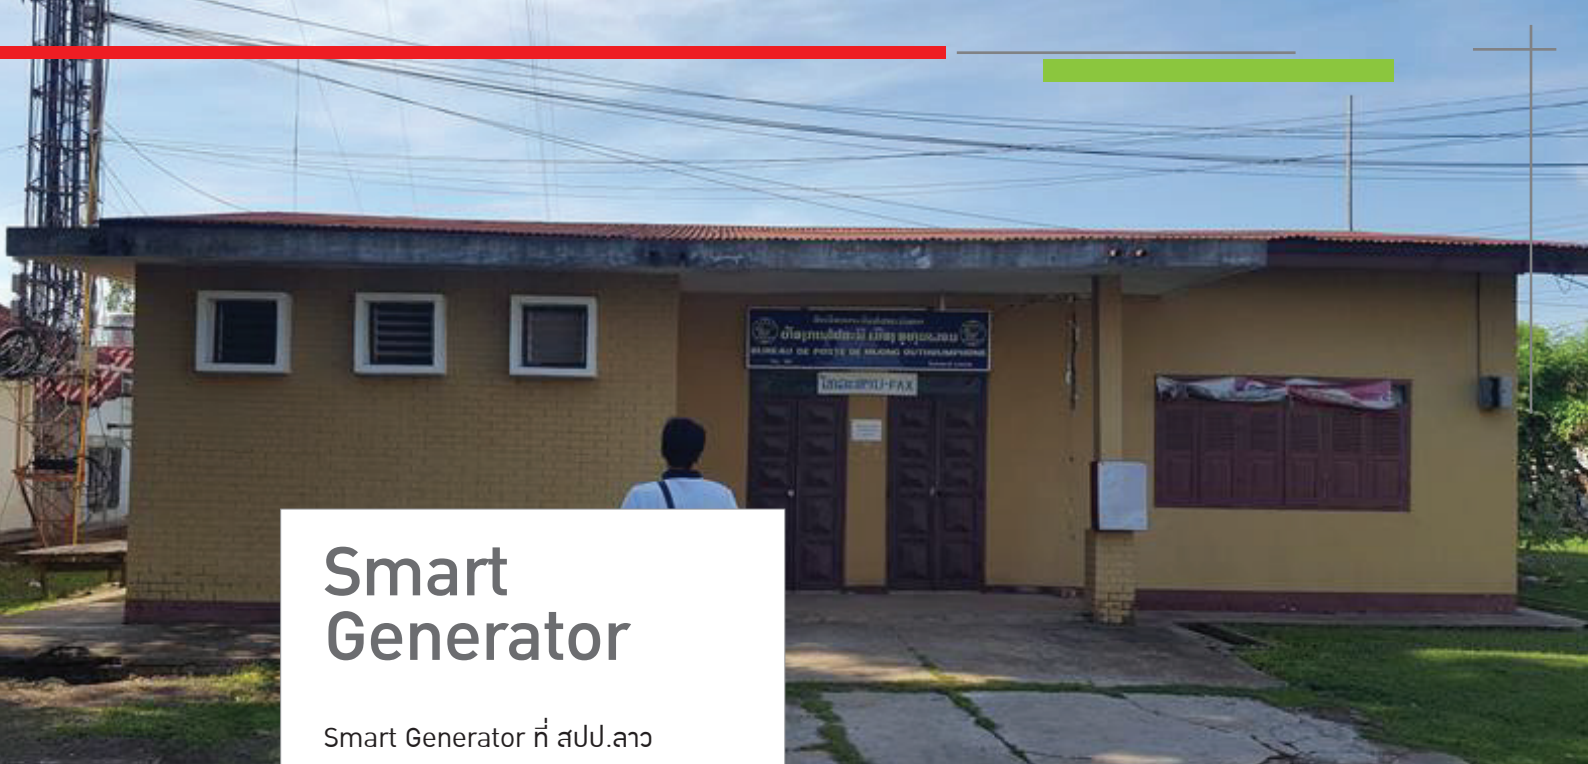

# SAVVI Condo

SAVVI Condo แถวพหล-อารีย์ ซึ่งทางเจ้าของโครงการคุณ สมภพ มีแนวคิดต้องการเพิ่มความสะดวกสบายให้กับชีวิตคนในเมืองในยุคดิจิทัล โดยต้องการติดตั้งระบบ smarthome ซึ่งจะสามารถสั่งการเปิด ปิด ไฟ ปลั๊ก แอร์ และยังสามารถเพิ่มความเป็นระบบอัตโนมัติด้วยการติดตั้ง motion sensor ให้กับลูกค้าด้วยเช่นกัน