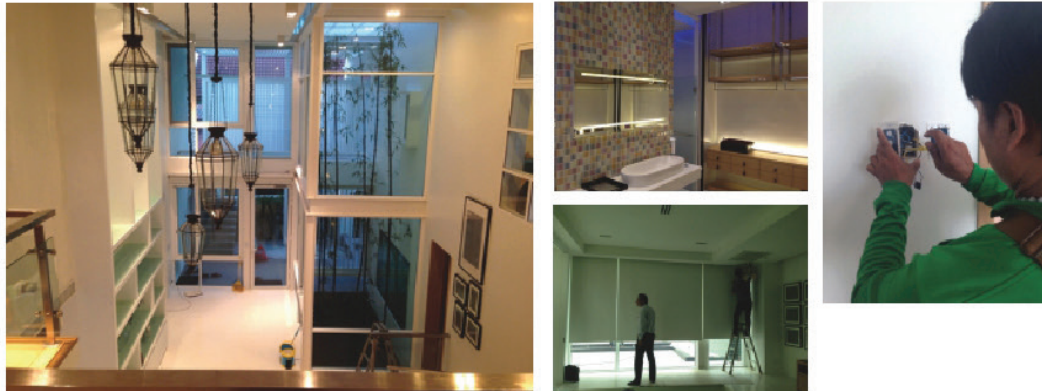

บ้านเดี่ยวคุณประสิทธิ์ รามอินทรา

บริษัทได้มีโอกาส มอบความสะอาด ทันสมัยในการควบคุมระบบ lighting, ม่านไฟฟ้า, กันขโมย ภายในบ้าน ให้กับคุณประสิทธิ์ ทุนส่วนใหญ่ของ The scene town in town คอมมูนิตี้ มอลล์ ไนย่านรามอินทรา บ้านหลังนี้ ติดตั้งระบบ Home automation และใช้งานร่วมกับ Touch switch จึงเพิ่มความหรูหราแบบทันสมัยให้กับบ้านอีก