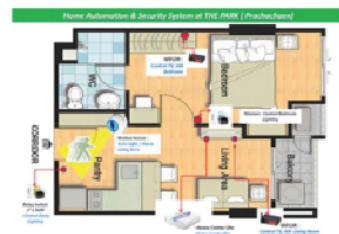

The Park Condominium ประชาชื่น

ทางบริษัทได้ทำการติดตั้งระบบ Home automation ให้กับโครงการ The park condominium ซึ่งเป็นหนึ่งในโครงการของบริษัท พี พี แลนด์ พร็อพเพอร์ตี้ โดยคณะบริหารมีนโยบายนำเอาเทคโนโลยีมาเพิ่มความสะดวกสบายให้ลูกค้าที่ต้องการซื้อคอนโดย่านประชาชื่น