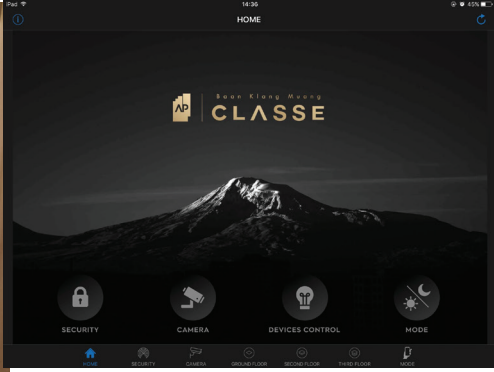

Classe Digital community

โครงการบ้านเดี่ยว 56 หลัง และบ้านแฝด 100 หลัง ที่นำระบบsmarthome & smartsecurity รวมถึง ระบบ Alexa voice command มาทำให้เป็น Digital community