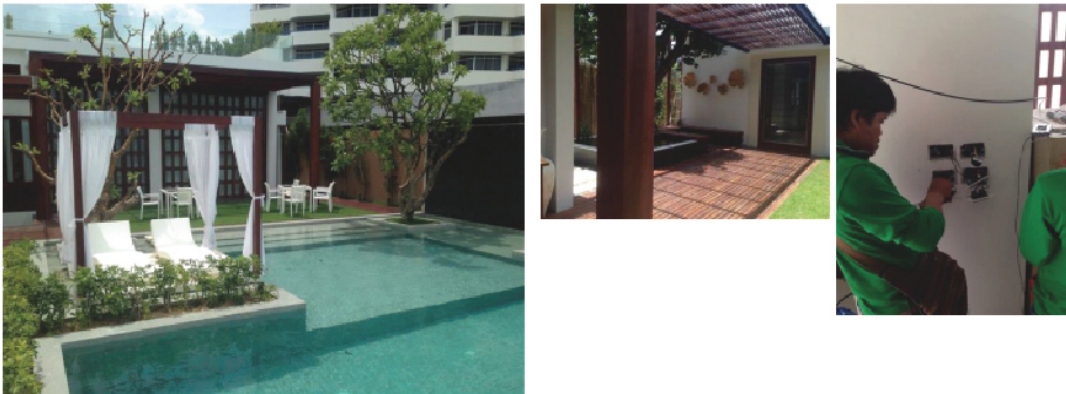

## โครงการ The Iris ปราจีนบุรี

สำหรับโครงการ The Iris ที่ศรีมหาโพธิ์ ปราจีนบุรี หลังนี้เป็นบ้านตัวอย่างที่ให้ลูกค้าโครงการ ได้สัมผัส กับเทคโนโลยีของ Home automation ซึ่งทางผู้บริหารโครงการนั้น ต้องการยกระดับคุณภาพชีวิตของลูกค้า ที่มาซื้อบ้านกับโครงการ The Iris และมีแผนที่จะขยายสู่โครงการอื่นๆ ที่อยู่ในเครืออีกด้วย

## โครงการ เคหาสน์ฟ้า แพลง 2 หัวหิน

โครงการบ้านสวยริมทะเล เคหาสน์ฟ้า แพลงที่ 2 ก็ยังให้ความไว้วางใจบริษัทในการติดตั้งระบบบ้านอัจฉริยะ หรือ Home automation แพลงนี้ก็ไม่ด้อยกว่าแพลงที่แล้วเลย หลักๆ ก็จะเน้นการควบคุมแสงสว่างทั้งภายใน และภายนอกอาคาร ระบบ Sprinkler รวมไปถึงระบบกล้องวงจรปิดด้วยครับ