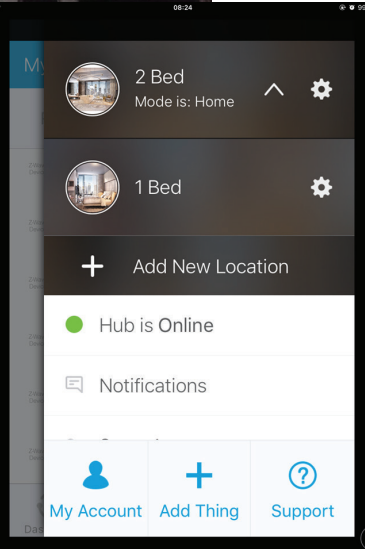

The Rich@Nana Condo

ตัวควบคุมแอร์ที่ทำงานร่วมกับ Smarththings Hub ทั้ง 2 type ทั้งแบบ 1 bed และ 2 bed โดยควบคุมระบบแสงสว่างและเครื่องปรับอากาศซึ่งห้องพักตกแต่งออกมาได้อย่างหรูหราหลากหลายทีเดียว